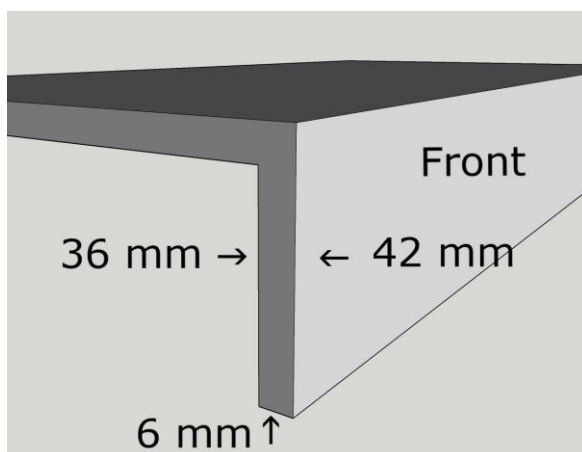

Fronthoogte Breedtemaat en Lengtemaat

Fronthoogte

Onze standaardmaat van **36 millimeter** is passend voor de meeste vensterbankdiktes. Is jouw vensterbank dikker? Dan kunnen wij daar maatwerk voor leveren. Als je de maat aan ons mailt, kunnen we bekijken wat de mogelijkheden zijn.

Breedte

De standaard breedtemaat is **14,5 cm**.

De TopTegel mag in de breedte liefst niet meer dan 0,5 cm uitsteken over de bestaande vensterbank. Ook hierin bieden wij maatwerkoplossingen. Door de diktemaat van 6 mm kan onze Toptegel doorgaans geschoven worden tussen de bestaande vensterbank en de onderzijde van het kozijn.

Je meet de lengte van jouw vensterbank op. Vervolgens meet je de dagmaat op. (De dagmaat is de totale breedte van het kozijn.)

Als de dagmaat gelijk is aan de gemeten vensterbanklengte, dan zit de bestaande vensterbank strak tegen de muur. Er is dan geen speelruimte beschikbaar; zie foto bovenaan deze pagina.

In dat geval trek je van de gemeten vensterbanklengte één centimeter af. Bij het plaatsen van de Toptegels heb je deze cm nodig voor een mooie onderlinge uitlijning.

In de tabel hieronder kun je aflezen hoeveel TopTegels van welke maat je nodig hebt.