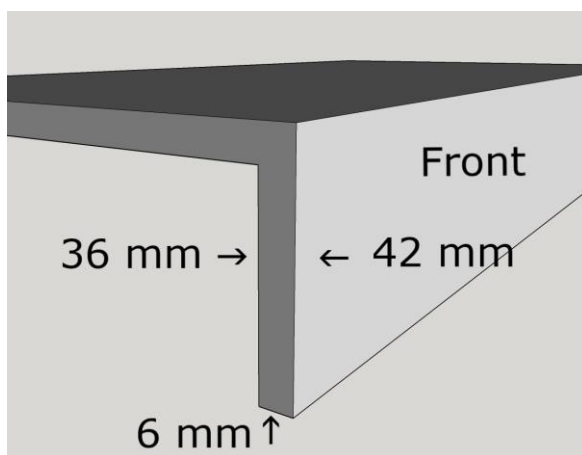

Fronthoogte Breedtemaat en Lengtemaat

## Fronthoogte

Onze standaardmaat van **35 millimeter** is passend voor de meeste vensterbankdiktes. Is jouw vensterbank dikker? Dan kunnen wij daar maatwerk voor leveren. Als je de maat aan ons mailt, kunnen we bekijken wat de mogelijkheden zijn.

## Breedte

De standaard breedtemaat is **14,5 cm**.

De TopTegel mag in de breedte liefst niet meer dan 0,5 cm uitsteken over de bestaande vensterbank. Ook hierin bieden wij maatwerkoplossingen. Door de diktemaat van 6 mm kan onze Toptegel doorgaans geschoven worden tussen de bestaande vensterbank en de onderzijde van het kozijn.

Je meet de lengte van jouw vensterbank op. Vervolgens meet je de dagmaat op. (De dagmaat is de totale breedte van het kozijn.)

Als de dagmaat gelijk is aan de gemeten vensterbanklengte, dan zit de bestaande vensterbank strak tegen de muur. Er is dan geen speelruimte beschikbaar; zie foto bovenaan deze pagina.